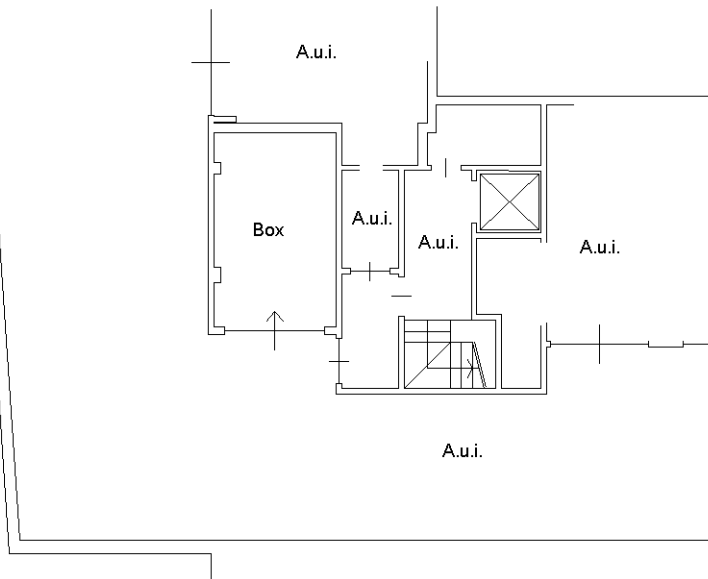

Sezione:

Foglio: 16

Particella: 9871

Subalterno: 32

Compilata da:

Corna Fabio

Iscritto all'albo:

Architetti

Prov. Bergamo

N. 2340

Planimetria

Scheda n. 1

Scala 1:200

**PIANO 2° SOTTOSTRADA**

h=2.40

Ultima planimetria in atti