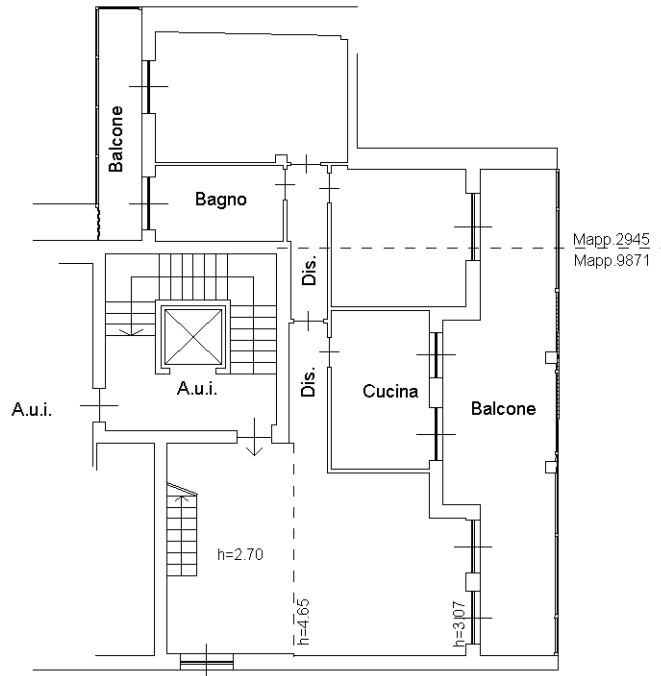

Foglio: 16

Particella: 9871

Subalterno: 711

Compilata da:

Corna Fabio

Iscritto all'albo:

Architetti

Prov. Bergamo

N. 2340

Planimetria

Scheda n. 1

Scala 1:200

Particella 9871 Sub.711

Particella 2945 Sub.704

PIANO SECONDO

PIANO TERZO

h=2.70

PIANO QUARTO

Ultima planimetria in atti