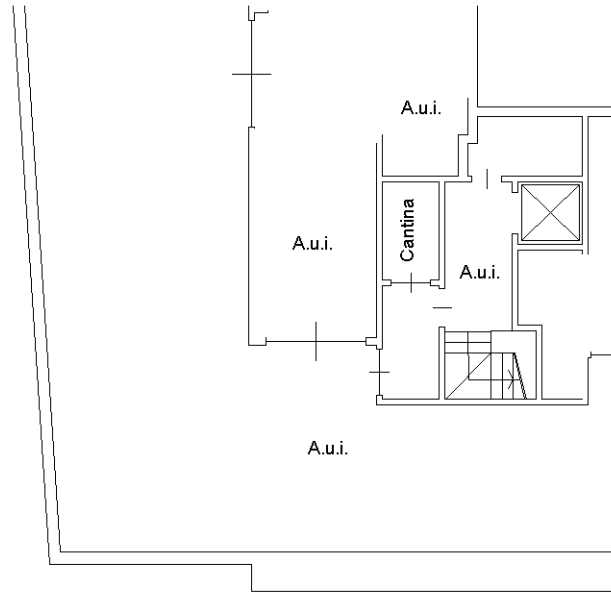

Foglio: 16

Particella: 9871

Subalterno: 721

Compilata da:

Corna Fabio

Iscritto all'albo:

Architetti

Prov. Bergamo

N. 2340

Planimetria

Scheda n. 1

Scala 1:200

PIANO 2° SOTTOSTRADA

h=2.40

Ultima planimetria in atti