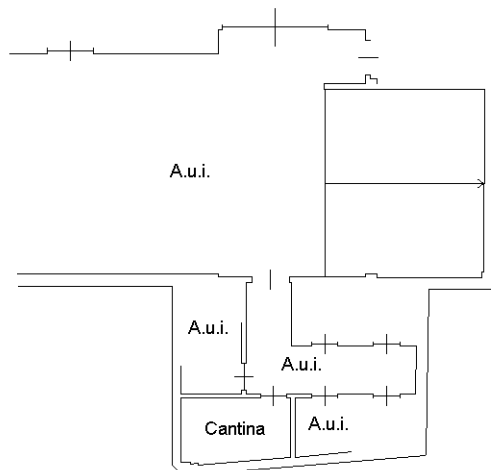

Foglio: 16

Particella: 9871

Subalterno: 728

Compilata da:

Corna Fabio

Iscritto all'albo:

Architetti

Prov. Bergamo

N. 2340

Planimetria

Scheda n. 1

Scala 1:200

PIANO 2° SOTTOSTRADA

h=2.40

Ultima planimetria in atti

Catasto dei Fabbricati - Situazione al 26/09/2024 - Comune di PALAZZAGO(G259) - < Foglio 16 - Particella 9871 - Subalterno 728 >
VIA MONTEBELLO n. SNC Piano S2